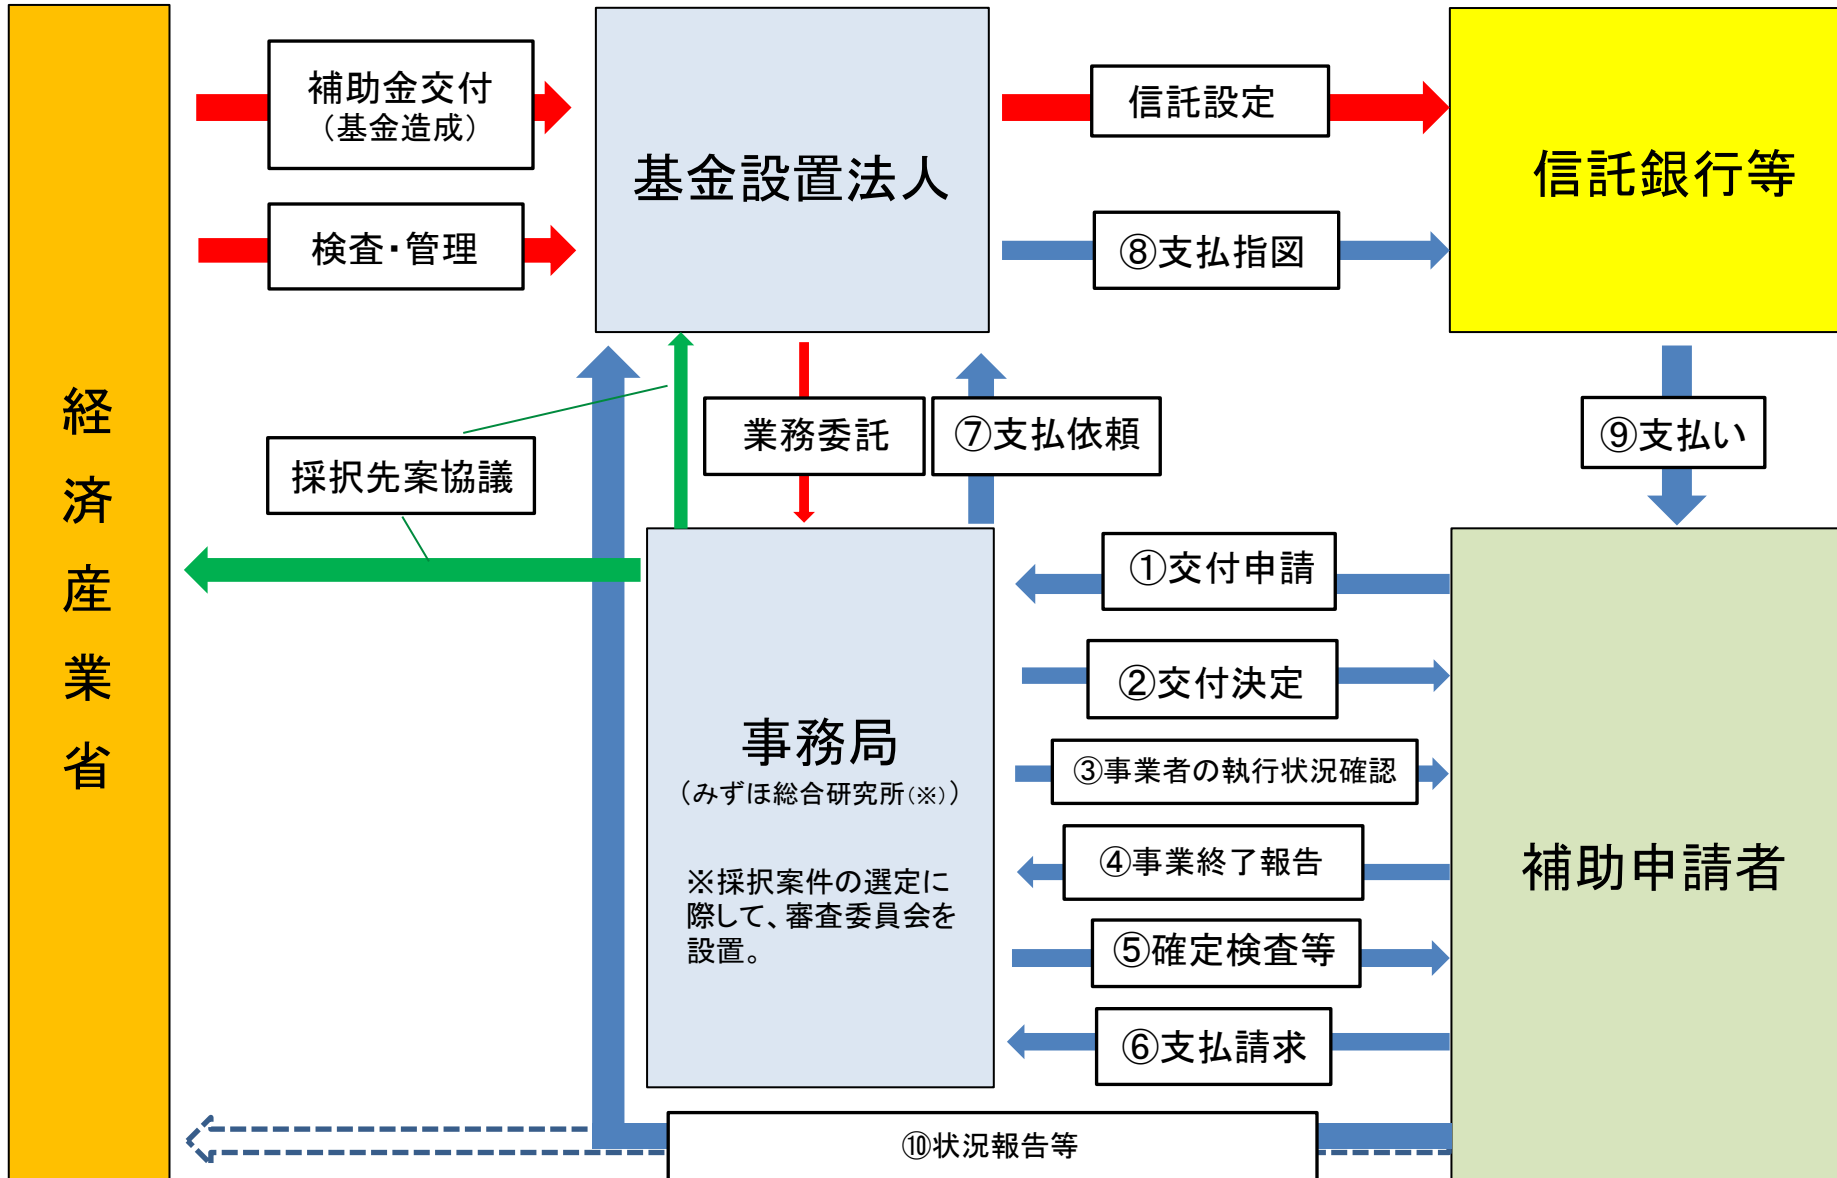

津波・原子力災害被災地域雇用創出企業立地補助金(商業施設等復興整備補助事業)事業スキーム

## 津波・原子力災害被災地域雇用創出企業立地補助金の執行スキーム

※みずほ総合研究所はみずほ銀行内の組織の名称です。