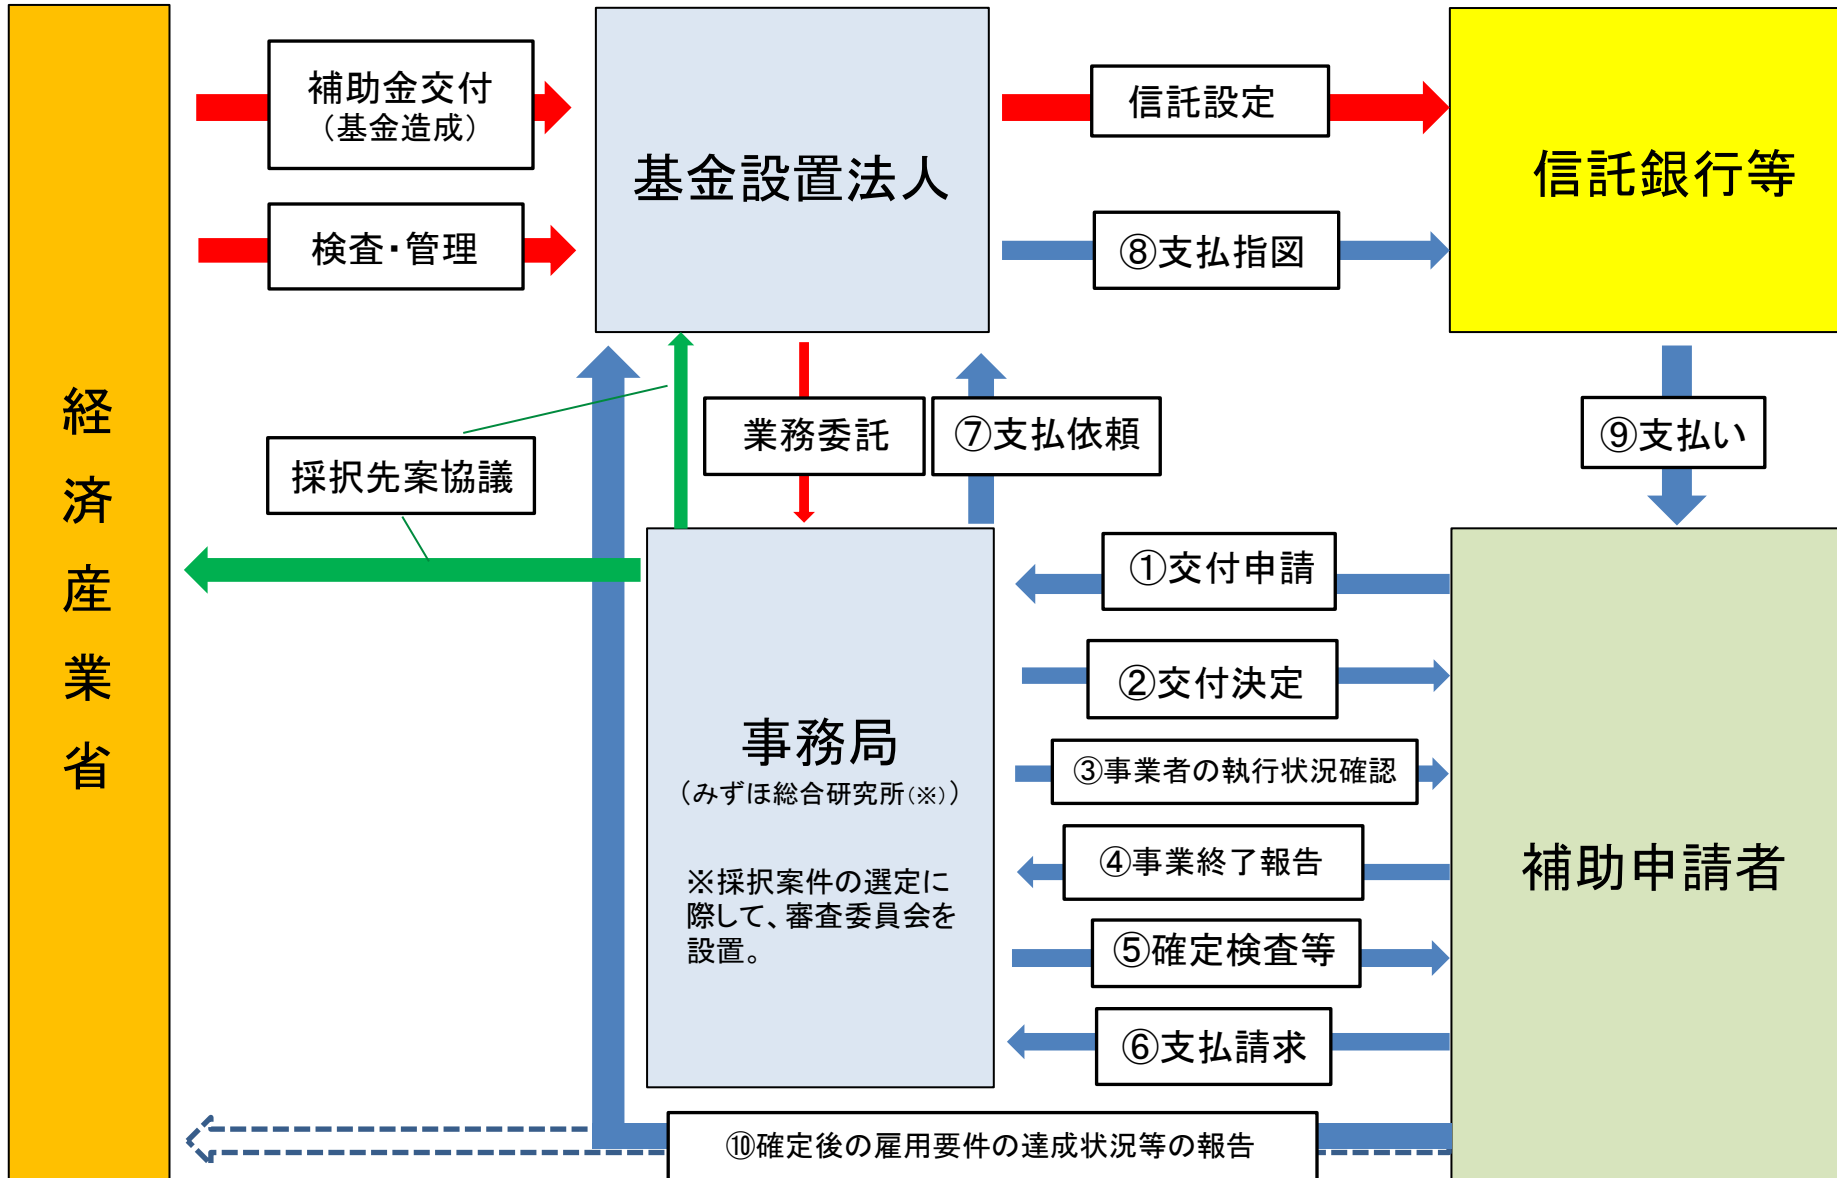

津波・原子力災害被災地域雇用創出企業立地補助金の執行スキーム

※みずほ総合研究所はみずほ銀行内の組織の名称です。